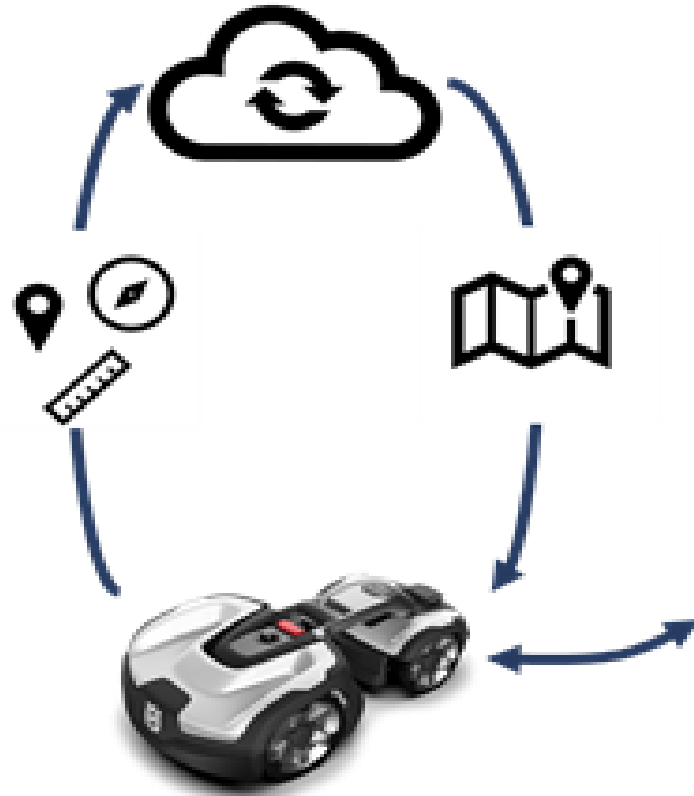

NOWOŚCI AUTOMOWER® 2022 – A.I.M

3. PRZETWARZANIE DANYCH

4. WYSYŁKA MAPY DO KOSIARKI

2. PRZESYŁ DANYCH

5. WYSYŁKA MAPY DO AMC

1. ZBIERANIE DANYCH
Z CZUJNIKÓW

6. STWORZENIE STREF
I PRZESŁANIE DANYCH DO AM

7. POPRAWA POZYCJI AM
I SKUTECZNA NAWIGACJA