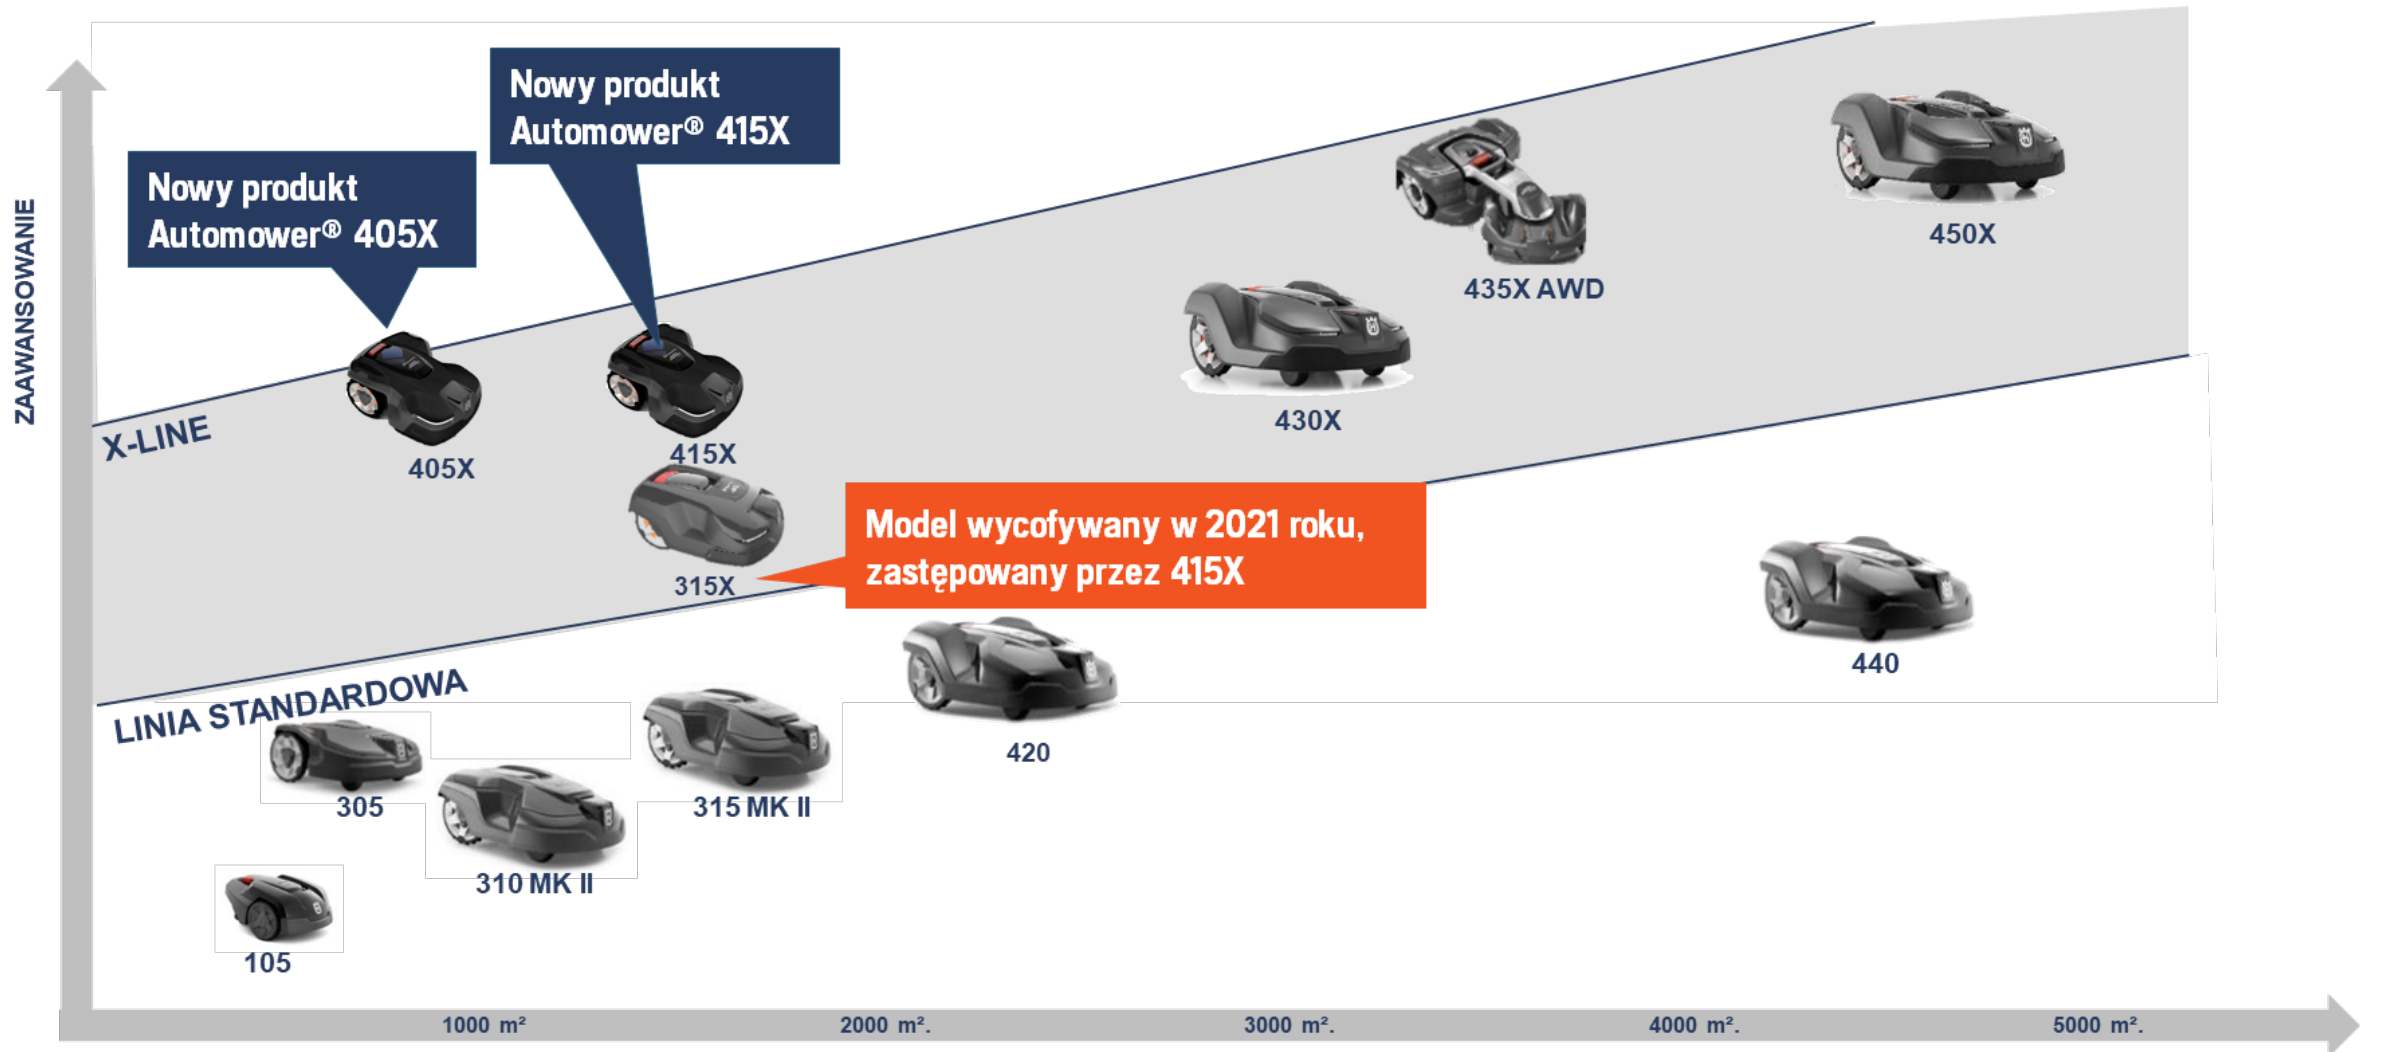

NOWOŚCI AUTOMOWER® 2022 – AKCESORIA