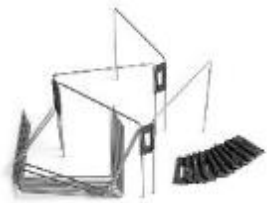

NOWOŚCI AUTOMOWER® 2022

Oferta usług

Łączność AM Connect

Zestaw terenowy

Noże

Ogrodzenie

Zestawy instalacyjne

Wieszak