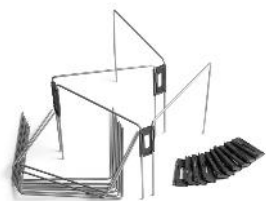

NOWOŚCI AUTOMOWER® 2022 – AKCESORIA

ZESTAW
TERENOWY /
SZCZOTKA DO
KÓŁ

NOŻE

OGRODZENIE AUTOMOWER

DOMEK
(SERIA 300)

WIESZAK

WYMIENNA OSŁONA GÓRNA

ZESTAW DO
CZYSZCZENIA